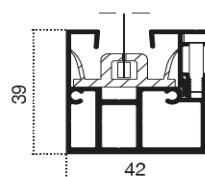

Elegante e funzionale, Cubo Zip è la soluzione ideale per finestre e vetrate di grandi dimensioni, grazie alla sua larghezza massima raggiungibile di 5 metri. La tenuta è resa sicura dalla chiusura con sistema zip antivento. Il cassonetto è fornito con ingombri massimi di 83, 103 o 134 mm. Questo prodotto può essere fornito anche con tessuti oscuranti o filtranti anziché con rete Elastic-Net.

Misure di realizzazione (mm)

Modello	Min.	Max
80	L 550	L 2300 - H 2400
100	L 600	L 4000 - H 3500
130	L 600	L 5000 - H 4500

Sezione del cassonetto

Guida standard

Guida ad incasso

Sezione verticale

Sezione orizzontale