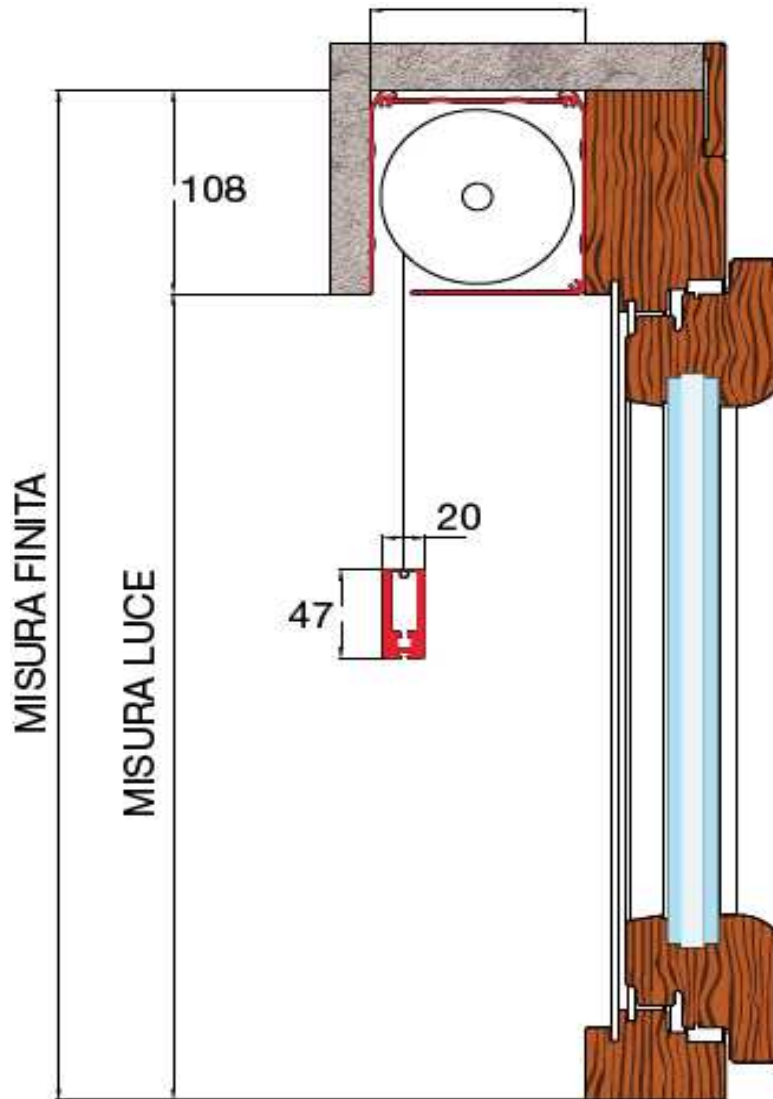

Elegante e funzionale, Cubo Zip è la soluzione ideale per finestre e vetrate di grandi dimensioni, grazie alla sua larghezza massima raggiungibile di 5 metri. La tenuta è resa sicura dalla chiusura con sistema zip antivento. Il cassonetto è fornito con ingombri massimi di 83, 103 o 134 mm. Questo prodotto può essere fornito anche con tessuti oscuranti o filtranti anziché con rete Elastic-Net.

Misure di realizzazione (mm)

Modello	Min.	Max
80	L 550	L 2300 - H 2400
100	L 600	L 4000 - H 3500
130	L 600	L 5000 - H 4500

Sezione del cassonetto

Guida standard

Guida ad incasso

Sezione verticale

Sezione orizzontale