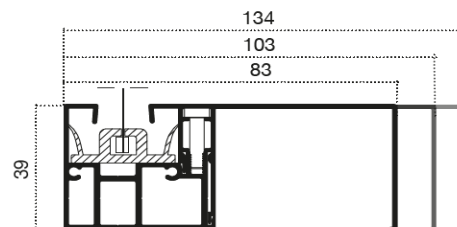

Misure di realizzazione (mm)

Modello	Min.	Max
80	L 550	L 2300 - H 2400
100	L 600	L 4000 - H 3500
130	L 600	L 5000 - H 4500

Sezione del cassonetto

Guida standard

Guida ad incasso

Sezione verticale

Sezione orizzontale