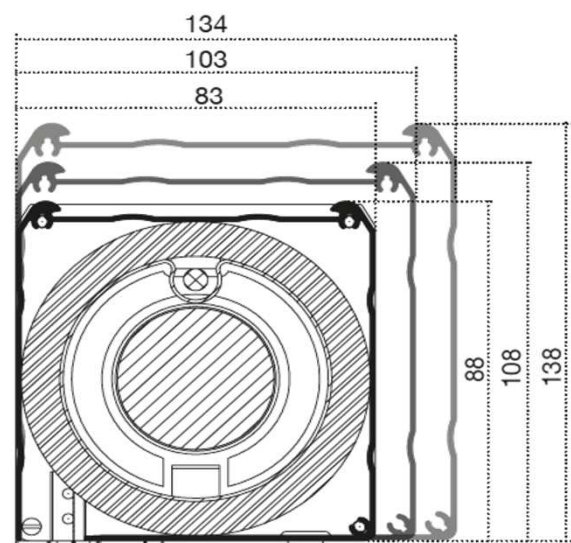

Elegante e funzionale, Cubo Zip è la soluzione ideale per finestre e vetrate di grandi dimensioni, grazie alla sua larghezza massima raggiungibile di 5 metri. La tenuta è resa sicura dalla chiusura con sistema zip antivento. Il cassonetto è fornito con ingombri massimi di 83, 103 o 134 mm. Questo prodotto può essere fornito anche con tessuti oscuranti o filtranti anziché con rete Elastic-Net.

Misure di realizzazione (mm)

Modello	Min.	Max
80	L 550	L 2300 - H 2400
100	L 600	L 4000 - H 3500
130	L 600	L 5000 - H 4500

Sezione del cassonetto

Guida standard

Guida ad incasso

Sezione verticale

Sezione orizzontale