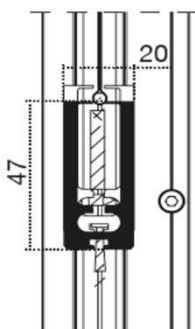

Elegante e funzionale, Cubo Zip è la soluzione ideale per finestre e vetrate di grandi dimensioni, grazie alla sua larghezza massima raggiungibile di 5 metri. La tenuta è resa sicura dalla chiusura con sistema zip antivento. Il cassonetto è fornito con ingombri massimi di 83, 103 o 134 mm. Questo prodotto può essere fornito anche con tessuti oscuranti o filtranti anziché con rete Elastic-Net.

Misure di realizzazione (mm)

Modello	Min.	Max
80	L 550	L 2300 - H 2400
100	L 600	L 4000 - H 3500
130	L 600	L 5000 - H 4500

Sezione del cassonetto

Guida standard

Guida ad incasso

Sezione verticale

Sezione orizzontale