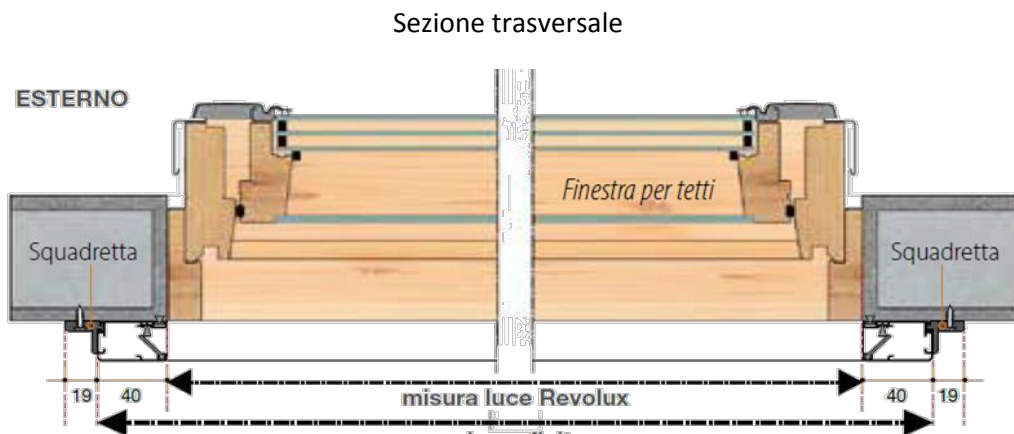

# REVOLUX VERSIONE 4 - FRONTALE INTERNA

**Applicazione tramite Squadrette Frontali:** le squadrette in nylon consentono di installare frontalmente la zanzariera. Si inseriscono perimetralmente e in qualsiasi posizione, in base alle Vostre esigenze.