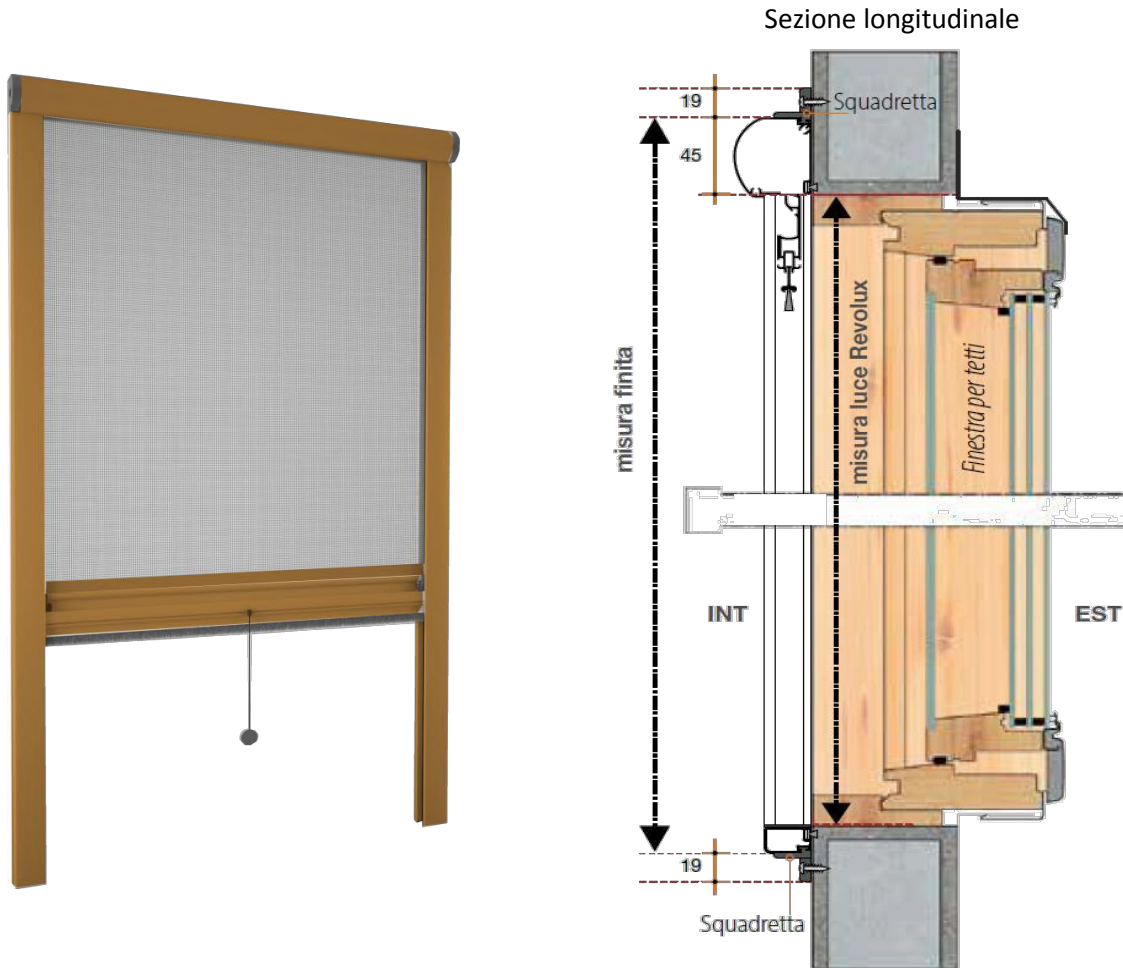

# REVOLUX VERSIONE 4 - FRONTALE INTERNA

**Applicazione tramite Squadrette Frontali:** le squadrette in nylon consentono di installare frontalmente la zanzariera. Si inseriscono perimetralmente e in qualsiasi posizione, in base alle Vostre esigenze.