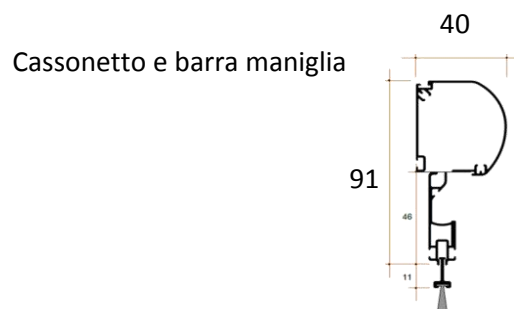

# REVOLUX VERSIONE 4 - FRONTALE INTERNA

**Applicazione tramite Squadrette Frontali:** le squadrette in nylon consentono di installare frontalmente la zanzariera. Si inseriscono perimetralmente e in qualsiasi posizione, in base alle Vostre esigenze.