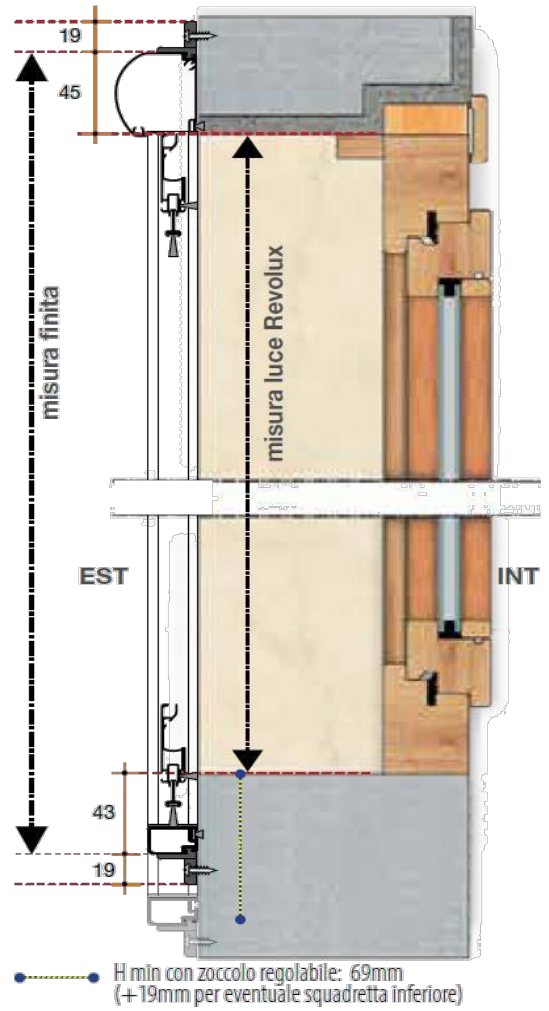

REVOLUX VERSIONE 3 - FRONTALE ESTERNA

Sezione verticale

Sezione orizzontale

Cassonetto e barra maniglia

Guida antivento

Applicazione tramite Squadrette Frontali: le squadrette in nylon consentono di installare frontalmente la zanzariera. Si inseriscono perimetralmente e in qualsiasi posizione, in base alle Vostre esigenze.