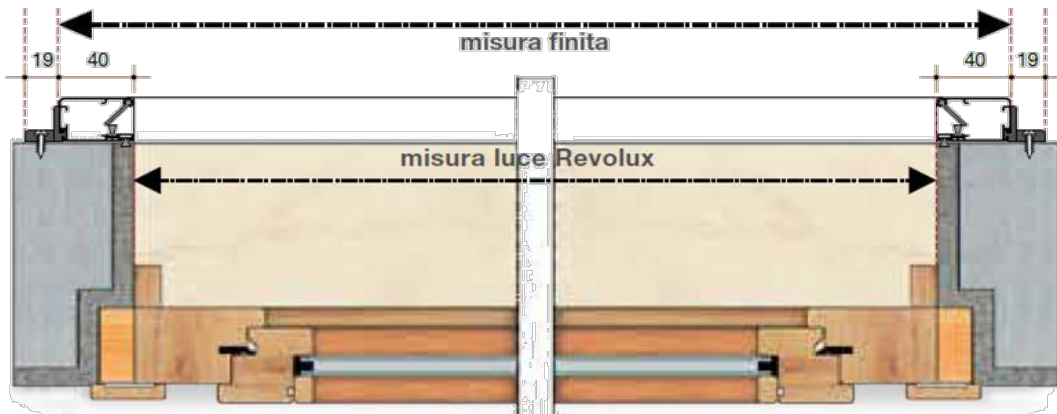

REVOLUX VERSIONE 3 - FRONTALE ESTERNA

Sezione verticale

Sezione orizzontale

Cassonetto e barra maniglia

Guida antivento

Applicazione tramite Squadrette Frontali: le squadrette in nylon consentono di installare frontalmente la zanzariera. Si inseriscono perimetralmente e in qualsiasi posizione, in base alle Vostre esigenze.