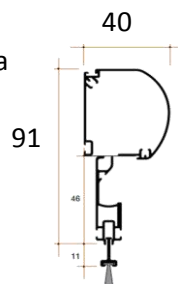

REVOLUX VERSIONE 3 - FRONTALE ESTERNA

Sezione verticale

Sezione orizzontale

Cassonetto e barra maniglia

Guida antivento

Applicazione tramite Squadrette Frontali: le squadrette in nylon consentono di installare frontalmente la zanzariera. Si inseriscono perimetralmente e in qualsiasi posizione, in base alle Vostre esigenze.