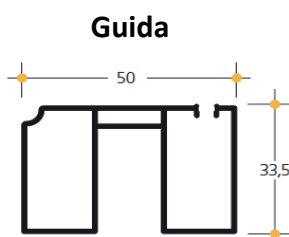

ZANZARIERA INDIA

INDIA è una zanzariera con movimento a molla, realizzata con rete in fibra di vetro. INDIA è molto facile da movimentare, infatti per aprire e chiudere questa zanzariera non è necessario chinarsi.

La guida reversibile in dotazione le permette di essere fissata su entrambi i lati del controtelaio o sul serramento. Ha il comando di serie a destra e per l'installazione è necessario servirsi degli appositi compensatori bassi che si fissano sul fondo del controtelaio e possono essere anche utilizzati con funzione telescopica.

INGOMBRO TOTALE: 50 mm

REGOLAZIONI: con compensatore basso in larghezza da 34 a 48 mm.

Misure di realizzazione (mm)

Cassonetto 50 mm	L	H
MINIME	500	400
MASSIME	2000	2500

Sezione orizzontale

Sezione verticale