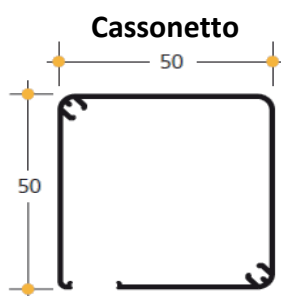

ZANZARIERA INDIA

INDIA è una zanzariera con movimento a molla, realizzata con rete in fibra di vetro. INDIA è molto facile da movimentare, infatti per aprire e chiudere questa zanzariera non è necessario chinarsi.

La guida reversibile in dotazione le permette di essere fissata su entrambi i lati del controtelaio o sul serramento. Ha il comando di serie a destra e per l'installazione è necessario servirsi degli appositi compensatori bassi che si fissano sul fondo del controtelaio e possono essere anche utilizzati con funzione telescopica.

INGOMBRO TOTALE: 50 mm

REGOLAZIONI: con compensatore basso in larghezza da 34 a 48 mm.

Misure di realizzazione (mm)

Cassonetto 50 mm	L	H
MINIME	500	400
MASSIME	2000	2500

Sezione orizzontale

Sezione verticale