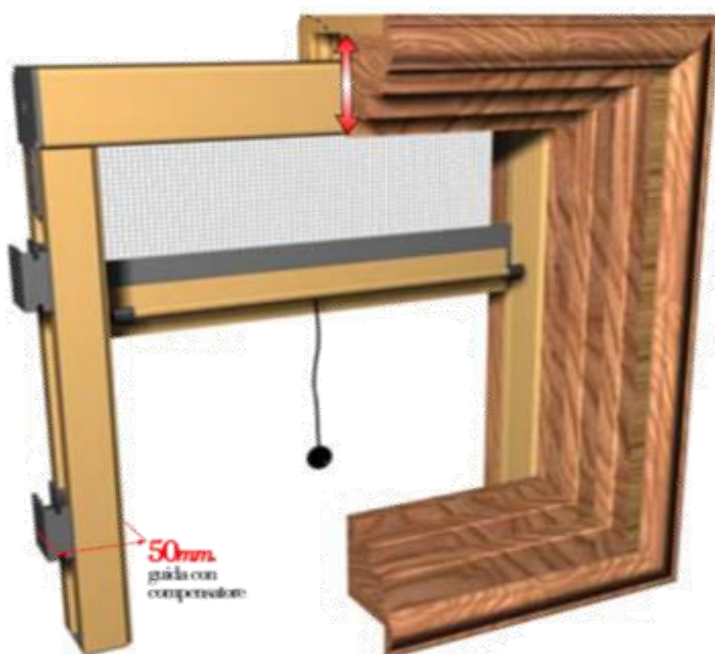

ZANZARIERA INDIA

INDIA è una zanzariera con movimento a molla, realizzata con rete in fibra di vetro. INDIA è molto facile da movimentare, infatti per aprire e chiudere questa zanzariera non è necessario chinarsi.

La guida reversibile in dotazione le permette di essere fissata su entrambi i lati del controtelaio o sul serramento. Ha il comando di serie a destra e per l'installazione è necessario servirsi degli appositi compensatori bassi che si fissano sul fondo del controtelaio e possono essere anche utilizzati con funzione telescopica.

INGOMBRO TOTALE: 50 mm

REGOLAZIONI: con compensatore basso in larghezza da 34 a 48 mm.

Misure di realizzazione (mm)

Cassonetto 50 mm	L	H
MINIME	500	400
MASSIME	2000	2500

Sezione orizzontale

Sezione verticale