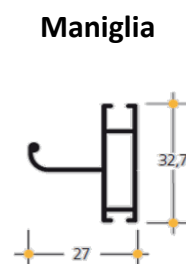

ZANZARIERA INDIA

INDIA è una zanzariera con movimento a molla, realizzata con rete in fibra di vetro. INDIA è molto facile da movimentare, infatti per aprire e chiudere questa zanzariera non è necessario chinarsi.

La guida reversibile in dotazione le permette di essere fissata su entrambi i lati del controtelaio o sul serramento. Ha il comando di serie a destra e per l'installazione è necessario servirsi degli appositi compensatori bassi che si fissano sul fondo del controtelaio e possono essere anche utilizzati con funzione telescopica.

INGOMBRO TOTALE: 50 mm

REGOLAZIONI: con compensatore basso in larghezza da 34 a 48 mm.

Misure di realizzazione (mm)

Cassonetto 50 mm	L	H
MINIME	500	400
MASSIME	2000	2500

Sezione orizzontale

Sezione verticale