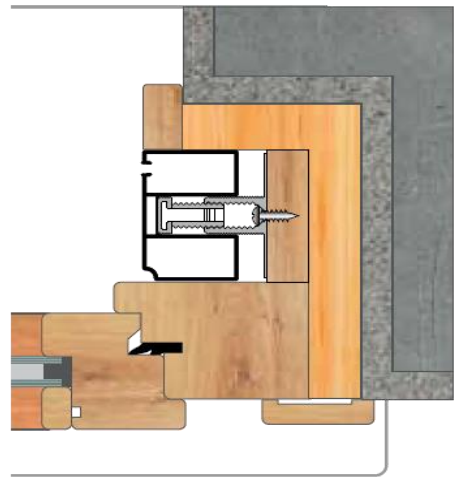

Compensatori 3+3