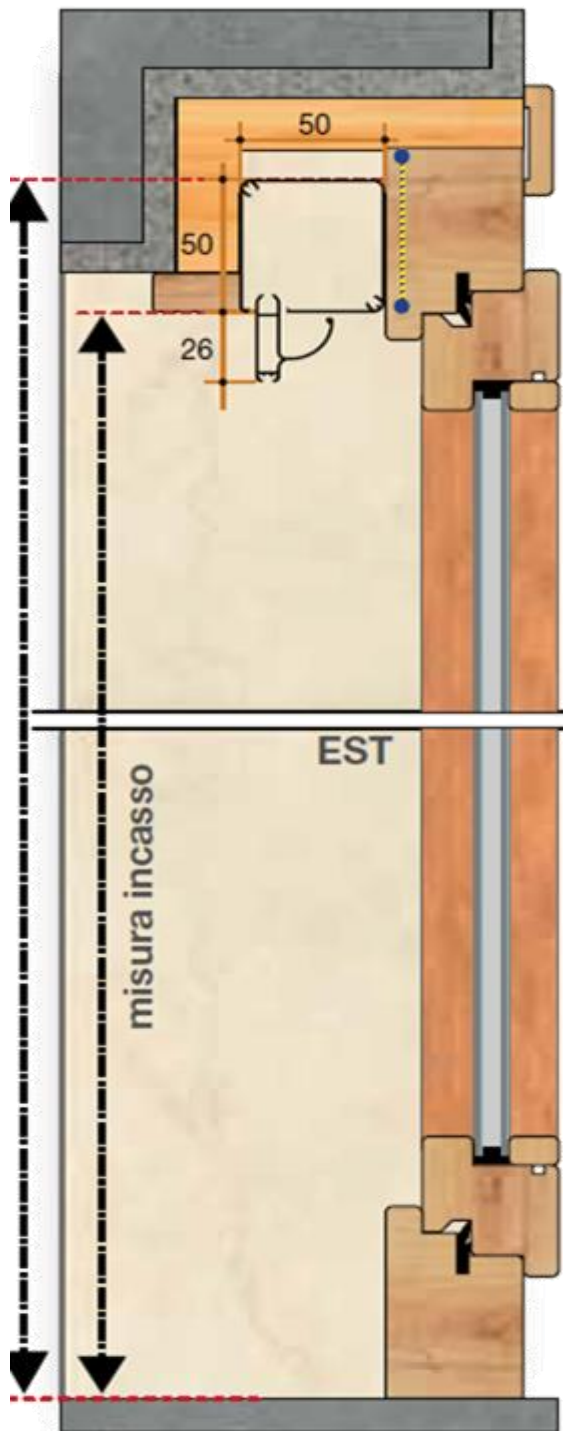

ZANZARIERA INDIA

INDIA è una zanzariera con movimento a molla, realizzata con rete in fibra di vetro. INDIA è molto facile da movimentare, infatti per aprire e chiudere questa zanzariera non è necessario chinarsi.

La guida reversibile in dotazione le permette di essere fissata su entrambi i lati del controtelaio o sul serramento. Ha il comando di serie a destra e per l'installazione è necessario servirsi degli appositi compensatori bassi che si fissano sul fondo del controtelaio e possono essere anche utilizzati con funzione telescopica.

INGOMBRO TOTALE: 50 mm

REGOLAZIONI: con compensatore basso in larghezza da 34 a 48 mm.

Misure di realizzazione (mm)

Cassonetto 50 mm	L	H
MINIME	500	400
MASSIME	2000	2500

Sezione orizzontale

Sezione verticale

Dettaglio compensatore

Compensatori 3+3

Compensatori 4+4