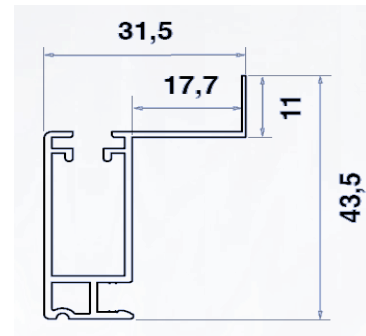

## ZANZARIERA ULTIMA

Profilo portarete

Sezione orizzontale

- Installazione senza attrezzi e senza modifiche al serramento.
- Montaggio facile in tre passaggi.
- Montaggio ad incastro sul telaio del serramento.
- Fornita di serie con rete in fibra di vetro.