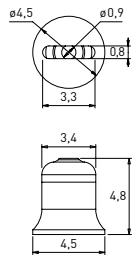

Campanella inox

Inox per fissaggio cavetti o tondino a pavimento