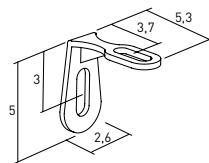

## Misura taglio tessuto

Caduta	150	200	250	300
Tessuto	188	238	288	338
Soltis H177	1H	-	-	2H

Ingombri cavetti 3 mm con squadretta sotto

Ingombri cavetti 3 mm con campanella sotto

Misura cavetto a parete = altezza tenda - 15 cm • Misura cavetto a soffitto = altezza tenda - 18 cm

Piastra standard

Schema inserto estraibile

Campanella inox

Inox per fissaggio cavetti o tondino a pavimento

Squadretta in acciaio inox

In acciaio inox per attacco parete o laterale

Piastra a spallina

Frontalino