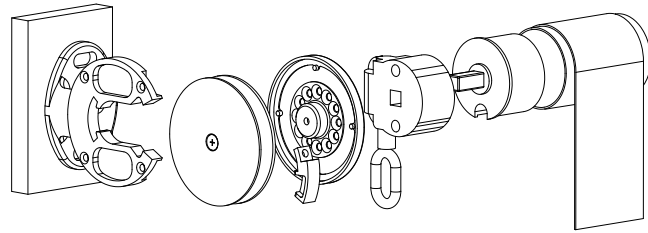

## CARATTERISTICHE

- Tenda a caduta verticale.
- Piastre in alluminio con dispositivo ad inserto estraibile del rullo avvolgitore.
- Attacco a parete e soffitto.
- Fissaggio in luce laterale possibile con l'aggiunta di una piastra specifica.
- Rullo avvolgitore da 70 mm.
- Tappi per rullo in nylon, a perno quadro e foro tondo.
- Frontale in alluminio tondo a due ogive da 40 mm appesantito internamente.
- Tappi laterali in nylon grigio e bianco per lo scorrimento del cavetto.
- Funzionamento manuale con argano a vite senza fine rapporto 9:1, montato internamente alla piastra.
- Senza volant di serie.
- Cavetti laterali da 3 mm in acciaio inox Aisi 304 con capicorda in ottone M 8.
- Squadrette inferiori per l'ancoraggio dei cavi a parete in acciaio inox a vista.
- Su richiesta campanella in acciaio inox per l'attacco a pavimento.
- Bulloneria in acciaio inox. Tasselli esclusi.
- Larghezza min. realizzabile 76 cm a motore.
- Aste di manovra misure 120, 150, 180, 200, 220, 240, 300 cm.

## Imballo

La tenda viene consegnata con tessuto arrotolato sul rullo e frontale, busta accessori senza tasselli e asta di manovra imbustata. Collo unico di cartone.

## Misura taglio tessuto

Caduta	150	200	250	300
Tessuto	188	238	288	338
Soltis H177	1H	-	-	2H

Ingombri cavetti 3 mm con squadretta sotto

Ingombri cavetti 3 mm con campanella sotto

Misura cavetto a parete = altezza tenda - 15 cm • Misura cavetto a soffitto = altezza tenda - 18 cm

Piastra standard

Schema inserto estraibile

Campanella inox

Inox per fissaggio cavetti o tondino a pavimento

Squadretta in acciaio inox

In acciaio inox per attacco parete o laterale

Piastra a spallina

Frontalino