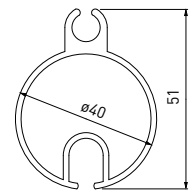

## Misura taglio tessuto

Caduta	150	200	250	300
Tessuto	188	238	288	338
Soltis H177	1H	-	-	2H

Ingombri cavetti 3 mm con squadretta sotto

Ingombri cavetti 3 mm con campanella sotto

Misura cavetto a parete = altezza tenda - 15 cm • Misura cavetto a soffitto = altezza tenda - 18 cm

Piastra standard

Schema inserto estraibile

Campanella inox

Inox per fissaggio cavetti o tondino a pavimento

Squadretta in acciaio inox

In acciaio inox per attacco parete o laterale

Piastra a spallina

Frontalino