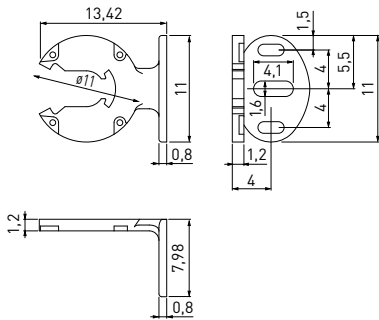

## Misura taglio tessuto

Caduta	150	200	250	300
Tessuto	188	238	288	338
Soltis H177	1H	-	-	2H

Ingombri cavetti 3 mm con squadretta sotto

Ingombri cavetti 3 mm con campanella sotto

Misura cavetto a parete = altezza tenda - 15 cm • Misura cavetto a soffitto = altezza tenda - 18 cm

Piastra standard

Schema inserto estraibile

Campanella inox

Inox per fissaggio cavetti o tondino a pavimento

Squadretta in acciaio inox

In acciaio inox per attacco parete o laterale

Piastra a spallina

Frontalino