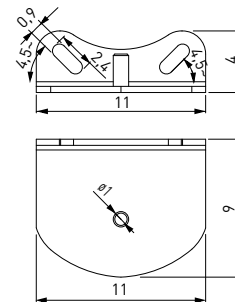

## Misura taglio tessuto

Caduta	150	200	250	300
Tessuto	188	238	288	338
Soltis H177	1H	-	-	2H

Ingombri cavetti 3 mm con squadretta sotto

Ingombri cavetti 3 mm con campanella sotto

Misura cavetto a parete = altezza tenda - 15 cm • Misura cavetto a soffitto = altezza tenda - 18 cm

Piastra standard

Schema inserto estraibile

Campanella inox

Inox per fissaggio cavetti o tondino a pavimento

Squadretta in acciaio inox

In acciaio inox per attacco parete o laterale

Piastra a spallina

Frontalino