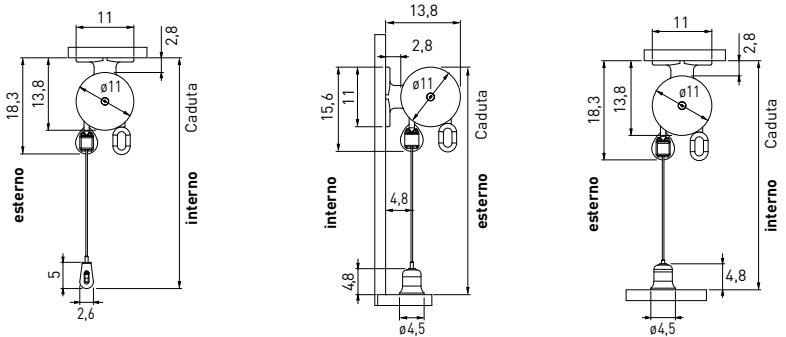

## CARATTERISTICHE

- Tenda a caduta verticale.
- Piastre in alluminio con dispositivo ad inserto estraibile del rullo avvolgitore.
- Attacco a parete e soffitto.
- Fissaggio in luce laterale possibile con l'aggiunta di una piastra specifica.
- Rullo avvolgitore da 70 mm.
- Tappi per rullo in nylon, a perno quadro e foro tondo.
- Frontale in alluminio tondo a due ogive da 40 mm appesantito internamente.
- Tappi laterali in nylon grigio e bianco per lo scorrimento del cavetto.
- Funzionamento manuale con argano a vite senza fine rapporto 9:1, montato internamente alla piastra.
- Senza volant di serie.
- Cavetti laterali da 3 mm in acciaio inox Aisi 304 con capicorda in ottone M 8.
- Squadrette inferiori per l'ancoraggio dei cavi a parete in acciaio inox a vista.
- Su richiesta campanella in acciaio inox per l'attacco a pavimento.
- Bulloneria in acciaio inox. Tasselli esclusi.
- Larghezza min. realizzabile 76 cm a motore.
- Aste di manovra misure 120, 150, 180, 200, 220, 240, 300 cm.

## Imballo

La tenda viene consegnata con tessuto arrotolato sul rullo e frontale, busta accessori senza tasselli e asta di manovra imbustata. Collo unico di cartone.

## Misura taglio tessuto

Caduta	150	200	250	300
Tessuto	188	238	288	338
Soltis H177	1H	-	-	2H

Ingombri cavetti 3 mm con squadretta sotto

Ingombri cavetti 3 mm con campanella sotto

Misura cavetto a parete = altezza tenda - 15 cm • Misura cavetto a soffitto = altezza tenda - 18 cm