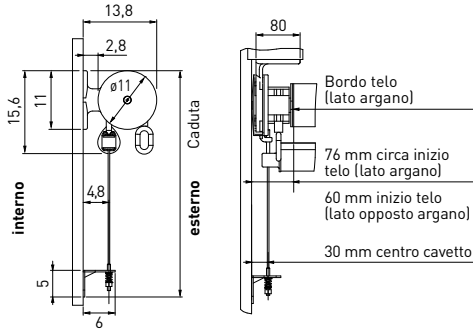

## CARATTERISTICHE

- Tenda a caduta verticale.
- Piastre in alluminio con dispositivo ad inserto estraibile del rullo avvolgitore.
- Attacco a parete e soffitto.
- Fissaggio in luce laterale possibile con l'aggiunta di una piastra specifica.
- Rullo avvolgitore da 70 mm.
- Tappi per rullo in nylon, a perno quadro e foro tondo.
- Frontale in alluminio tondo a due ogive da 40 mm appesantito internamente.
- Tappi laterali in nylon grigio e bianco per lo scorrimento del cavetto.
- Funzionamento manuale con argano a vite senza fine rapporto 9:1, montato internamente alla piastra.
- Senza volant di serie.
- Cavetti laterali da 3 mm in acciaio inox Aisi 304 con capicorda in ottone M 8.
- Squadrette inferiori per l'ancoraggio dei cavi a parete in acciaio inox a vista.
- Su richiesta campanella in acciaio inox per l'attacco a pavimento.
- Bulloneria in acciaio inox. Tasselli esclusi.
- Larghezza min. realizzabile 76 cm a motore.
- Aste di manovra misure 120, 150, 180, 200, 220, 240, 300 cm.

## Importante

Le tende da sole anche se confezionate con tessuto impermeabile o pvc, sono state progettate e sono strutturate per la protezione solare. Il telo in pvc e in Soltis viene confezionato con giunte orizzontali e senza orli laterali. Il telo intero rimane dal frontale verso l'alto.

## Imballo

La tenda viene consegnata con tessuto arrotolato sul rullo e frontale, busta accessori senza tasselli e asta di manovra imbustata. Collo unico di cartone.

## Misura taglio tessuto

Caduta	150	200	250	300
Tessuto	188	238	288	338
Soltis H177	1H	-	-	2H

Ingombri cavetti 3 mm con squadretta sotto

Ingombri cavetti 3 mm con campanella sotto

Misura cavetto a parete = altezza tenda - 15 cm • Misura cavetto a soffitto = altezza tenda - 18 cm